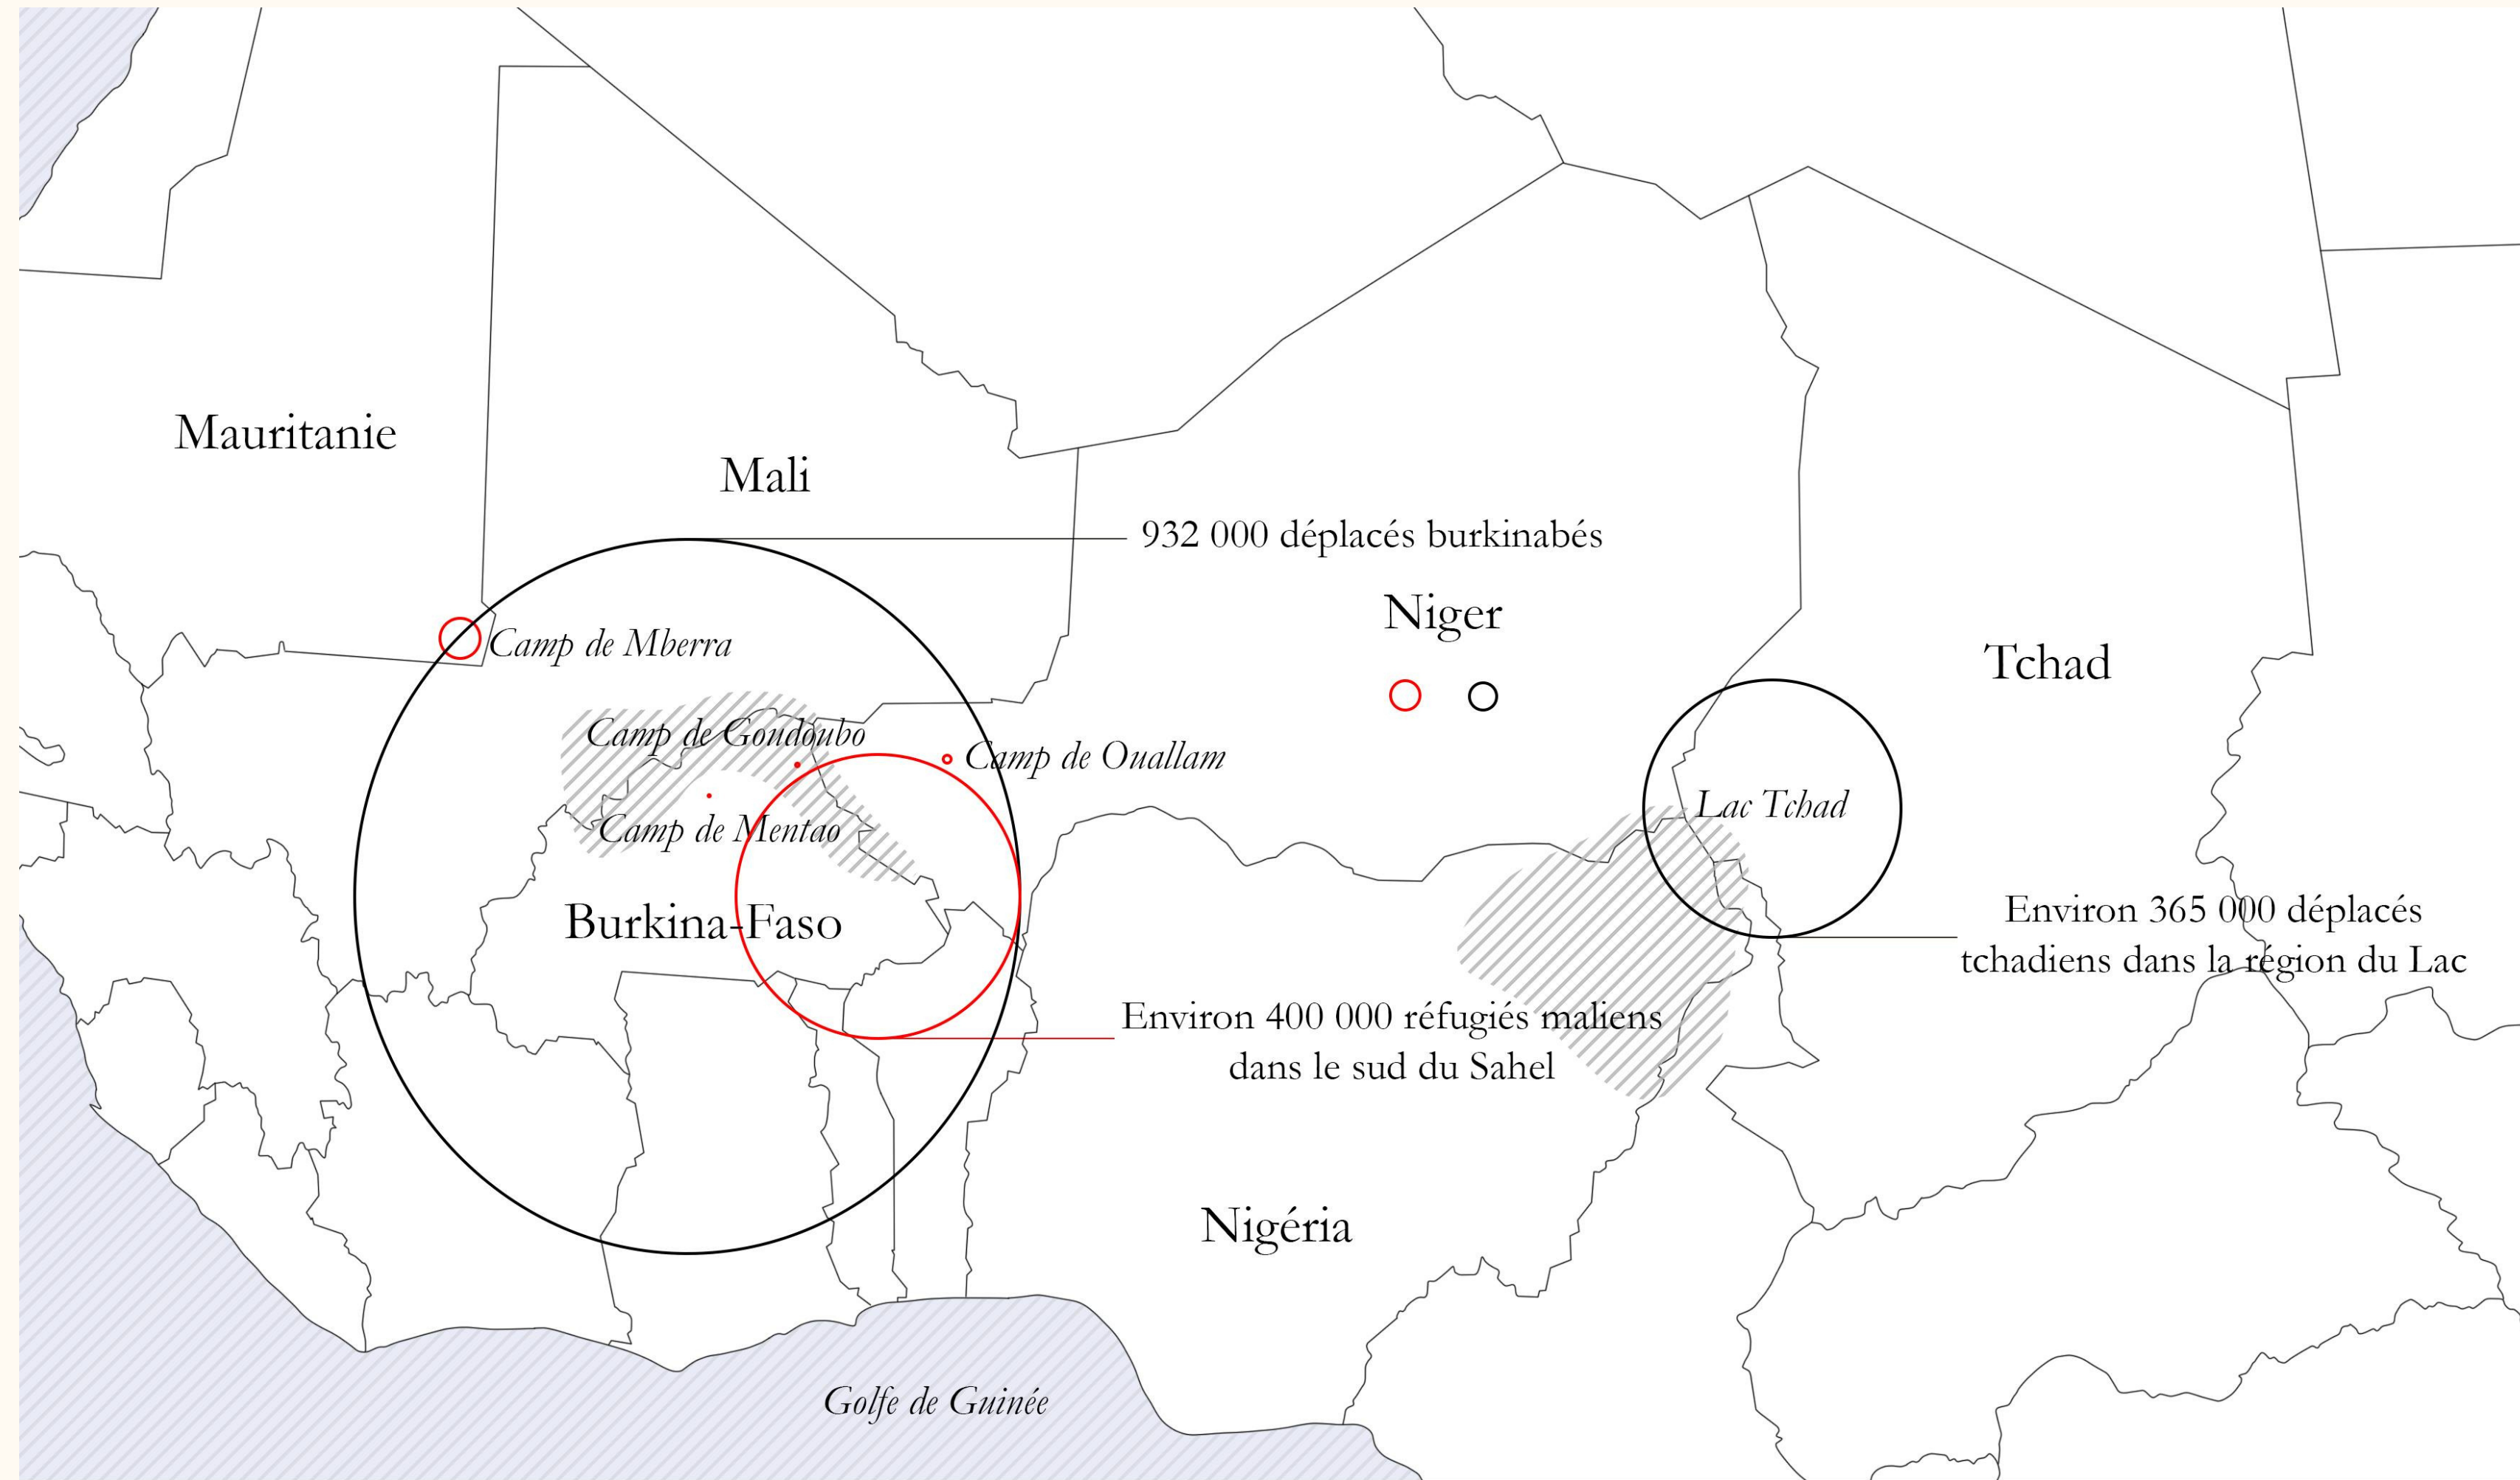

LES POPULATIONS DÉPLACÉES AU SAHEL

En **2019**, le nombre de **déplacés internes** était de **490 000 personnes**, dont la moitié de burkinabés. Début 2021, ce chiffre a quadruplé.

Population totale déplacée : 2 millions

- **Burkina Faso** : 932 000 déplacés intérieur - 10 551 réfugiés
- **Niger** : environ 42 000 déplacés intérieurs, en partie originaires de la région de Tillabéri
- **Tchad** : 363 807 personnes déplacés dans la région du Lac

La région du Sahel compte près de 125 000 réfugiés maliens (en Mauritanie, au Niger et au Burkina Faso)

Ces populations sont d'autant plus vulnérables qu'elles sont démunies face à la menace de la COVID-19.

Les populations déplacées au Sahel

○ Déplacés internes

▨ Zones d'affrontement armé

○ Réfugiés (essentiellement Maliens)

Camp de Mentao : lieu notable d'accueil des populations déplacées

© Victor Suret - Association Werra